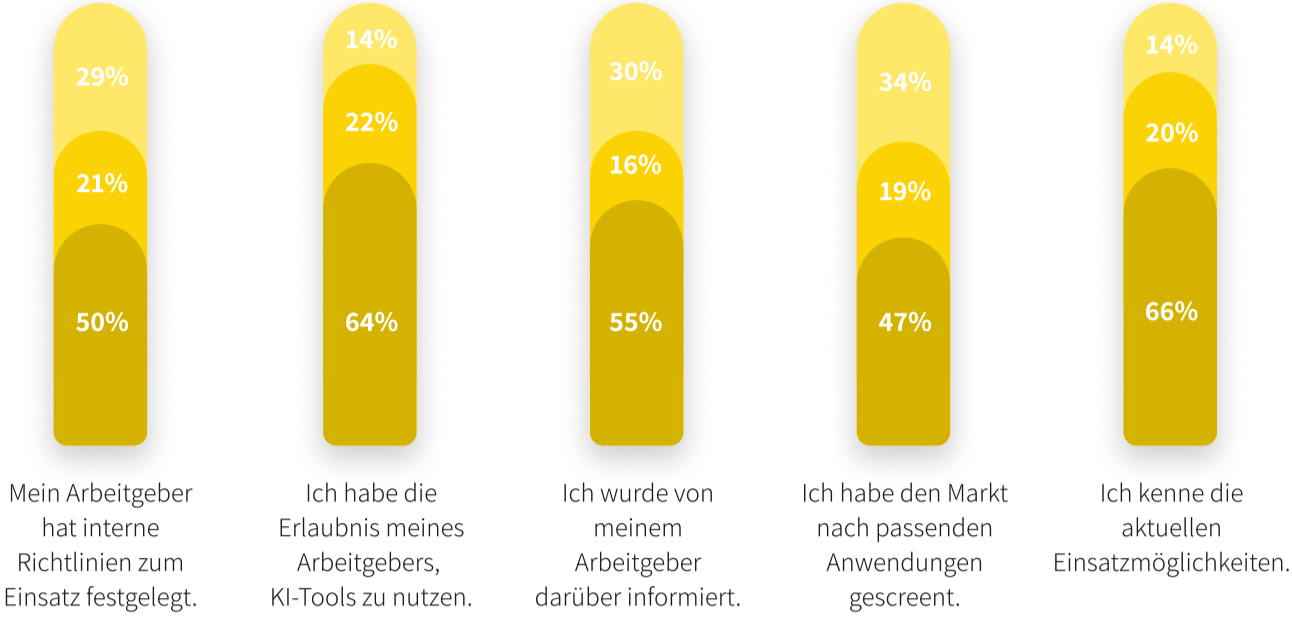

Folgenden Aussagen zum Einsatz von KI-Tools stimme ich zu.

● Ja ● Unsicher ● Nein